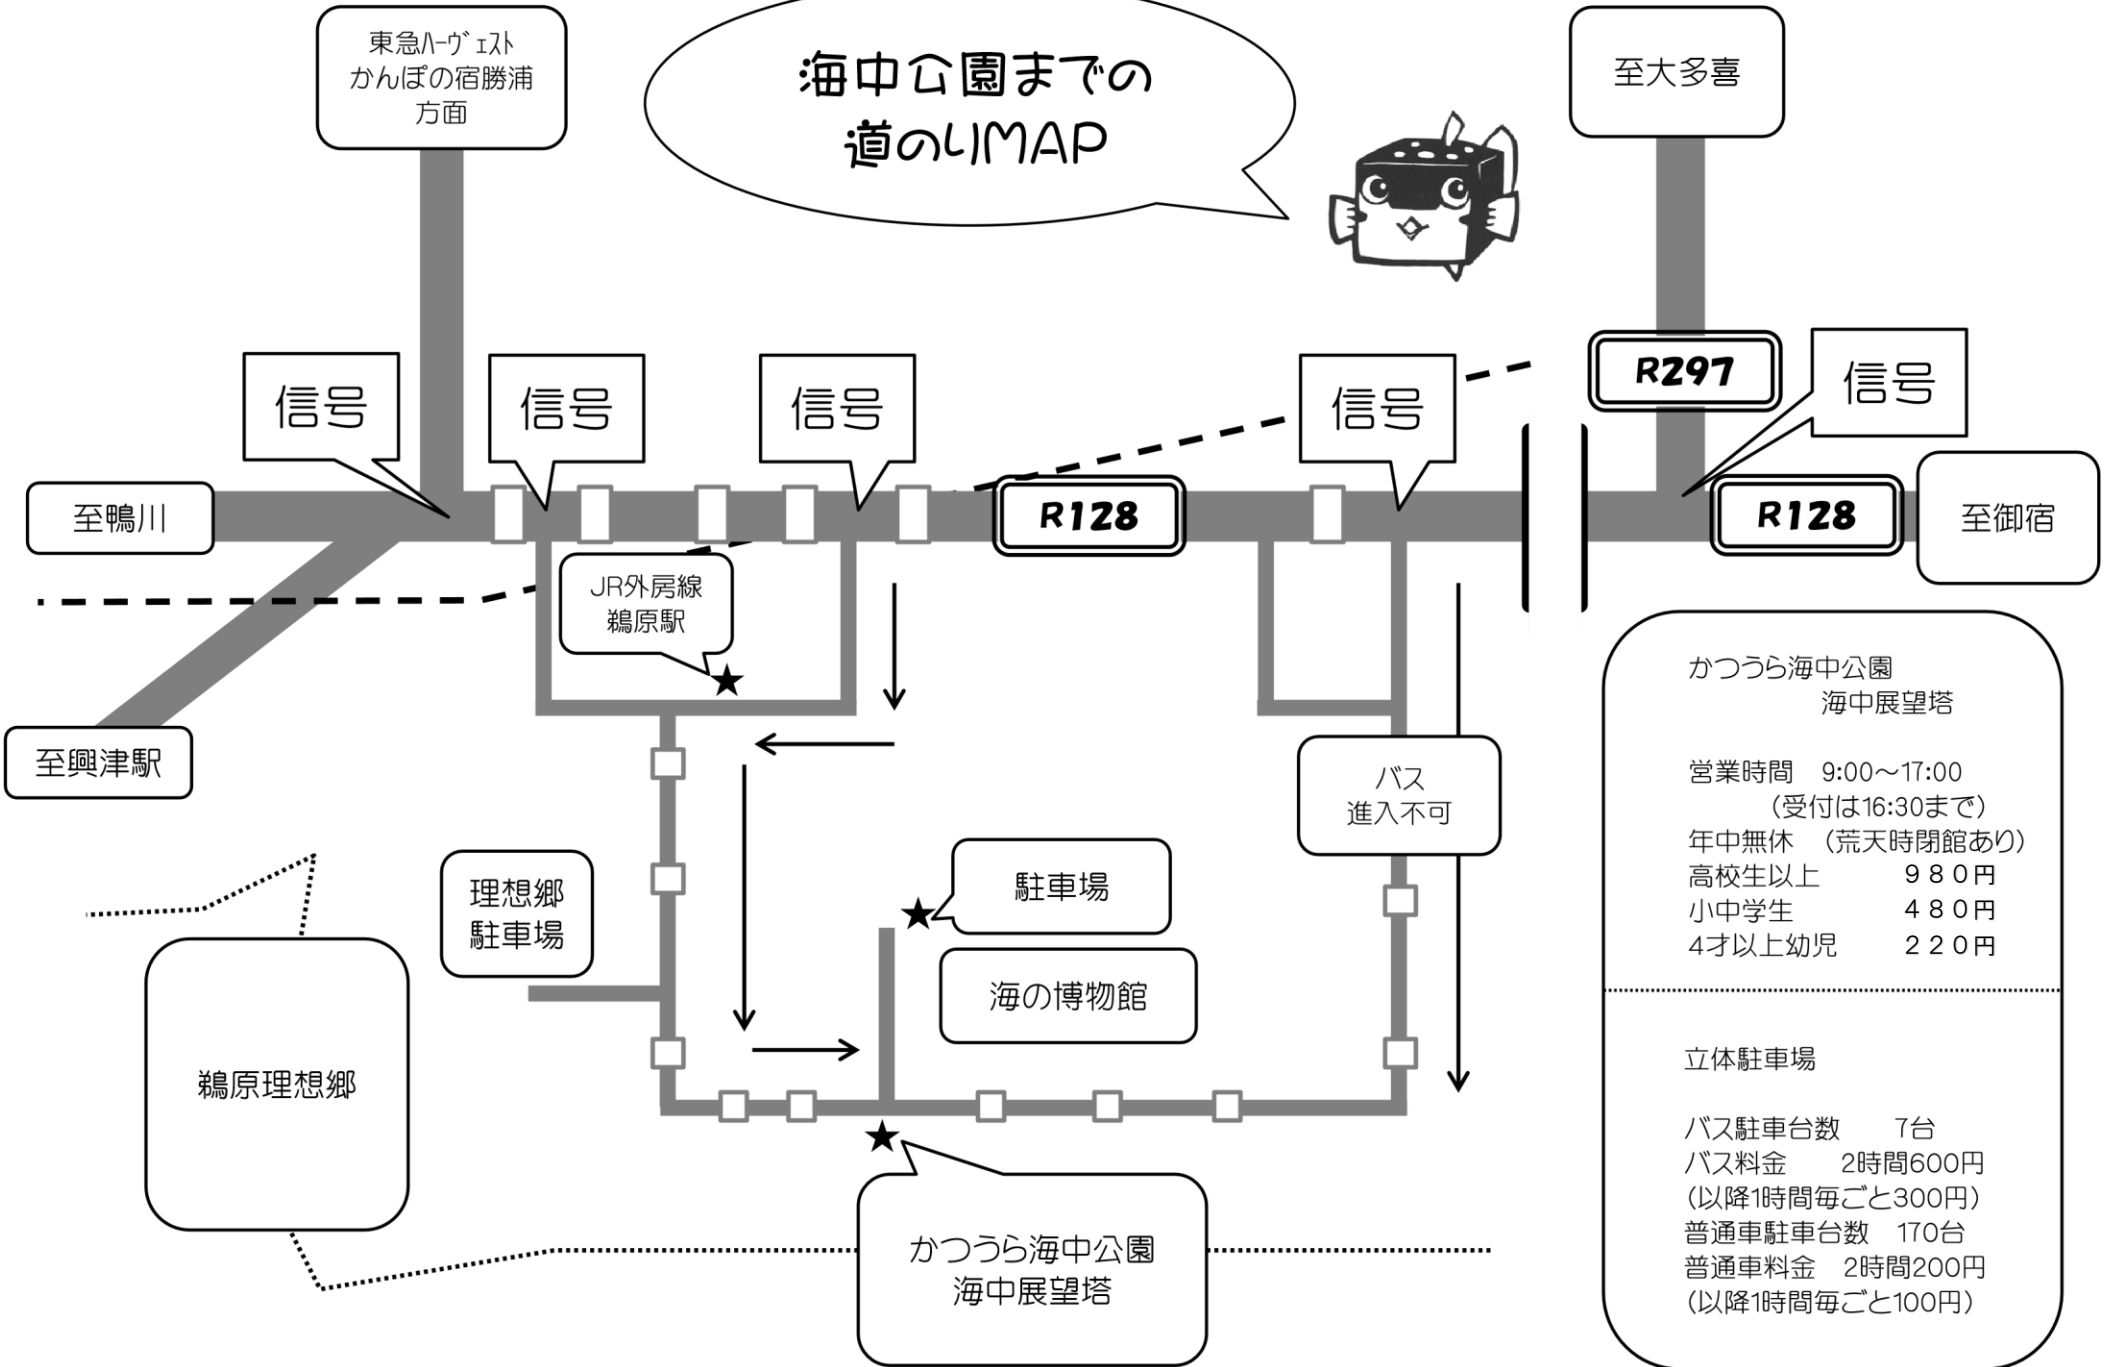

# 海中公園までの道のLIMAP

かつうら海中公園  
海中展望塔

営業時間 9:00~17:00  
(受付は16:30まで)  
年中無休 (荒天時閉館あり)

高校生以上	980円
小中学生	480円
4才以上幼児	220円

---

立体駐車場

バス駐車台数	7台
バス料金	2時間600円 (以降1時間ごと300円)
普通車駐車台数	170台
普通車料金	2時間200円 (以降1時間ごと100円)